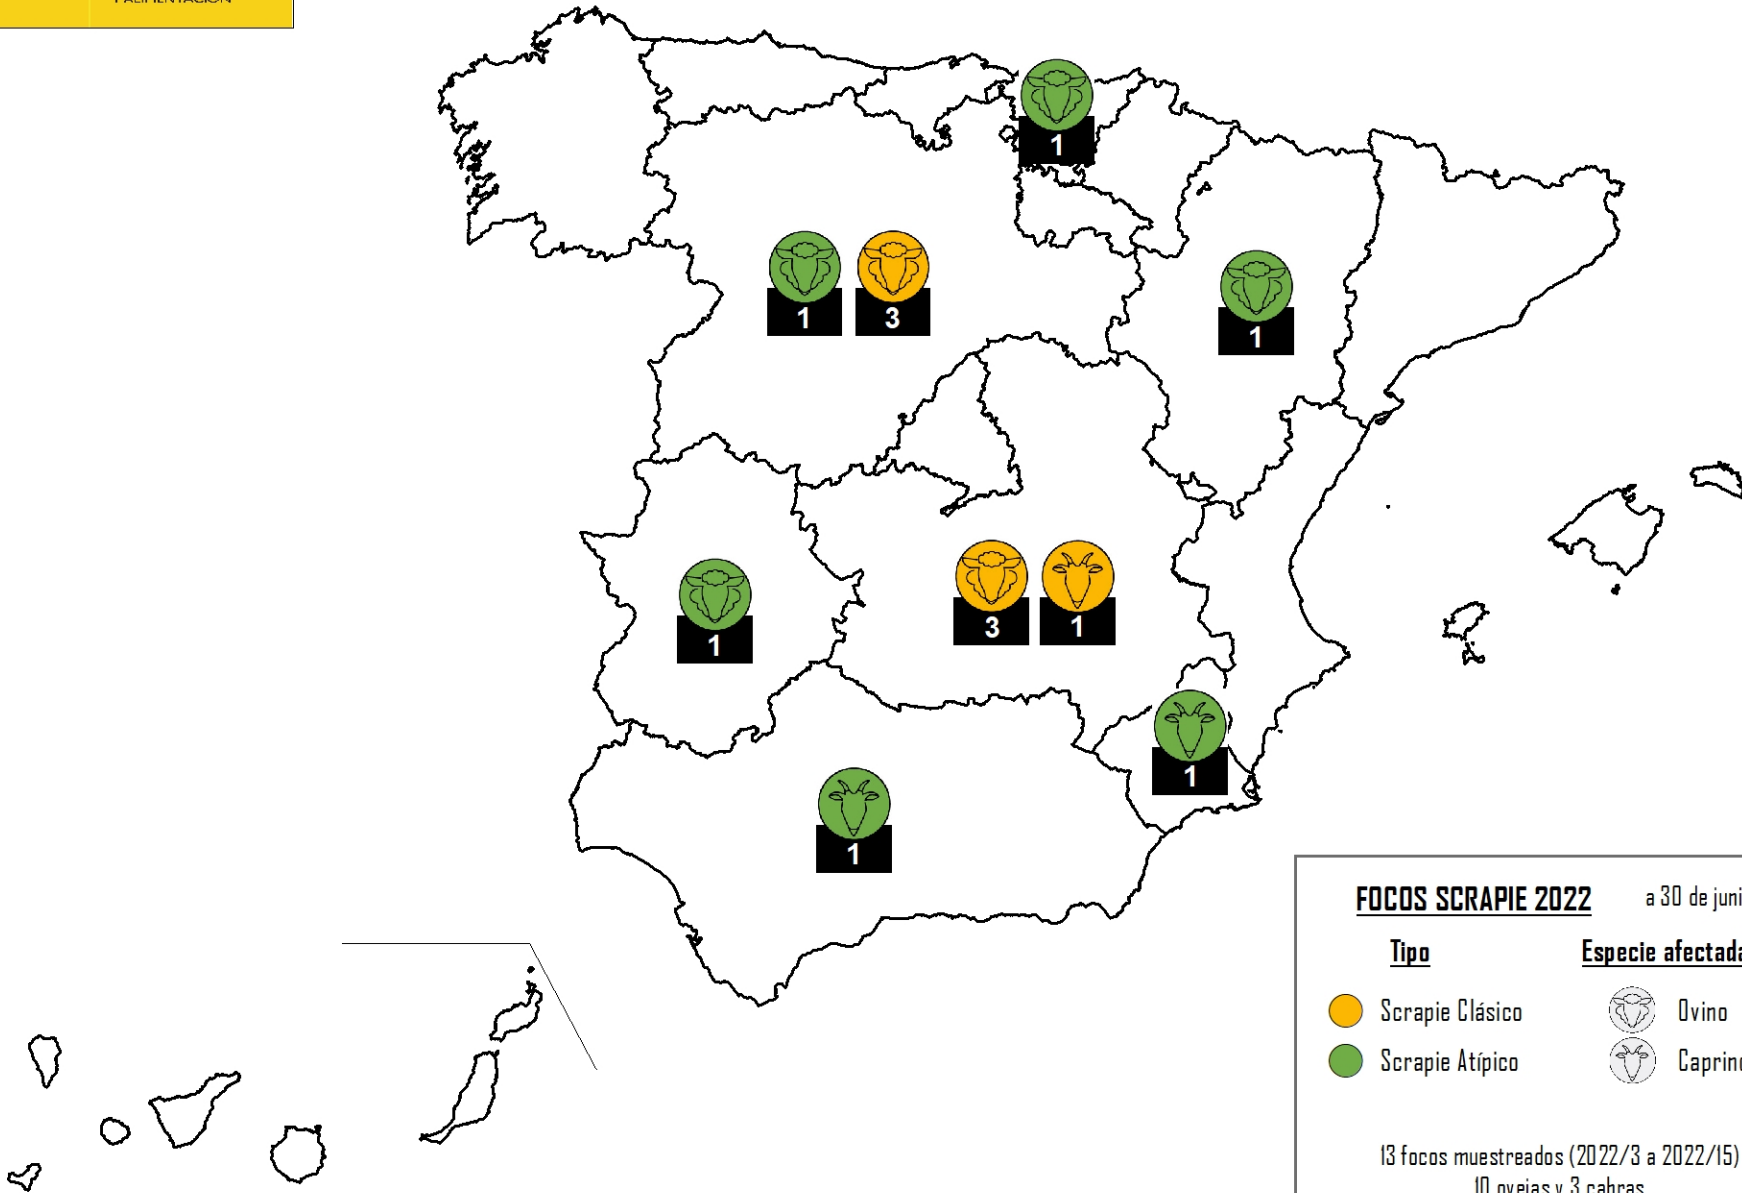

GOBIERNO DE ESPAÑA

MINISTERIO DE AGRICULTURA, PESCA Y ALIMENTACIÓN

FOCOS DE SCRAPIE. Primer semestre 2022

FOCOS SCRAPIE 2022 a 30 de junio 2022

<u>Tipo</u>	<u>Especie afectada</u>
Scrapie Clásico	Ovino
Scrapie Atípico	Caprino

13 focos muestreados (2022/3 a 2022/15)
10 ovejas y 3 cabras

GOBIERNO DE ESPAÑA

MINISTERIO DE AGRICULTURA, PESCA Y ALIMENTACIÓN

FOCOS DE SCRAPIE POR CC.AA., TIPO Y ESPECIE. Primer semestre 2022

FOCOS SCRAPIE 2022 a 30 de junio 2022

Tipo

Especie afectada

● Scrapie Clásico

○ Ovino

● Scrapie Atípico

○ Caprino

13 focos muestreados (2022/3 a 2022/15)

10 ovejas y 3 cabras