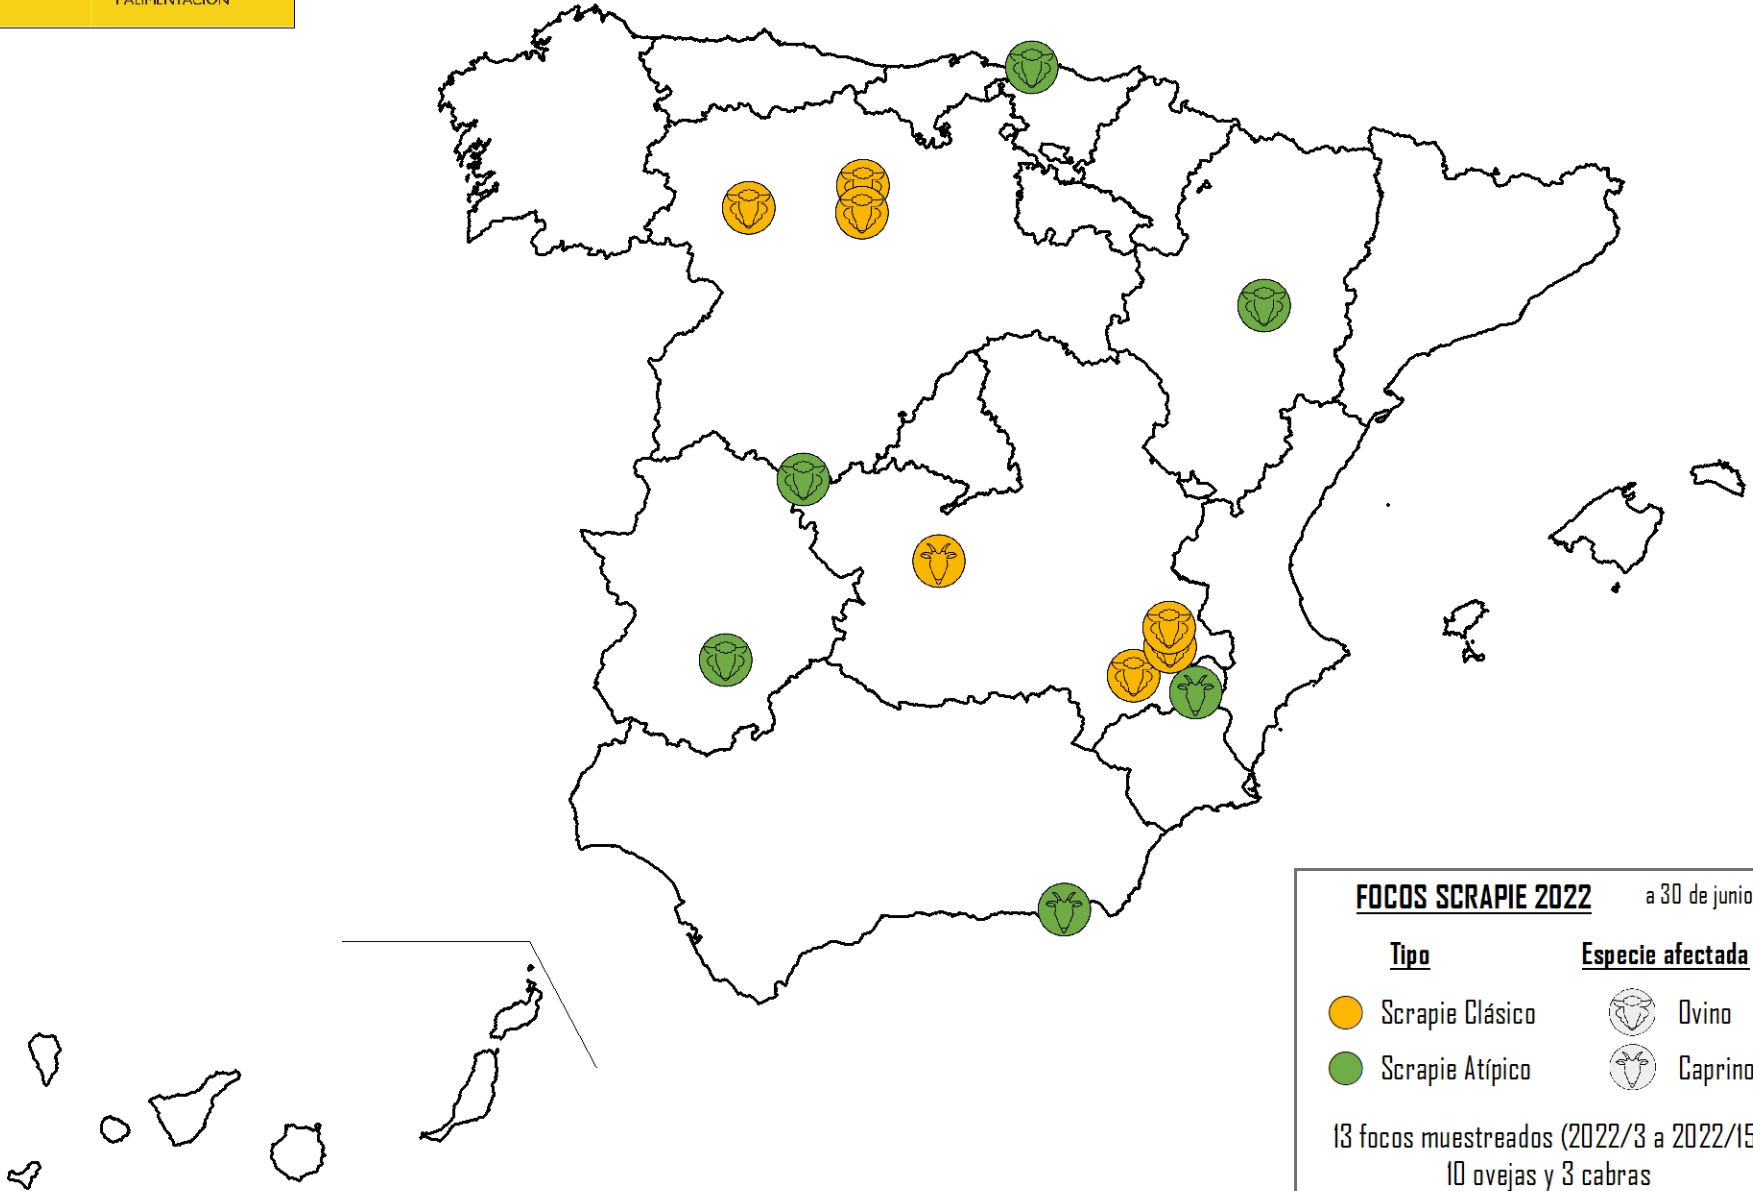

GOBIERNO DE ESPAÑA

MINISTERIO DE AGRICULTURA, PESCA Y ALIMENTACIÓN

FOCOS DE SCRAPIE. Primer semestre 2022

FOCOS SCRAPIE 2022 a 30 de junio 2022

<u>Tipo</u>	<u>Especie afectada</u>
Scrapie Clásico	Ovino
Scrapie Atípico	Caprino

13 focos muestreados (2022/3 a 2022/15)
10 ovejas y 3 cabras

GOBIERNO DE ESPAÑA

MINISTERIO DE AGRICULTURA, PESCA Y ALIMENTACIÓN

FOCOS DE SCRAPIE POR CC.AA., TIPO Y ESPECIE. Primer semestre 2022

FOCOS SCRAPIE 2022 a 30 de junio 2022

Tipo

Especie afectada

● Scrapie Clásico

○ Ovino

● Scrapie Atípico

○ Caprino

13 focos muestreados (2022/3 a 2022/15)

10 ovejas y 3 cabras