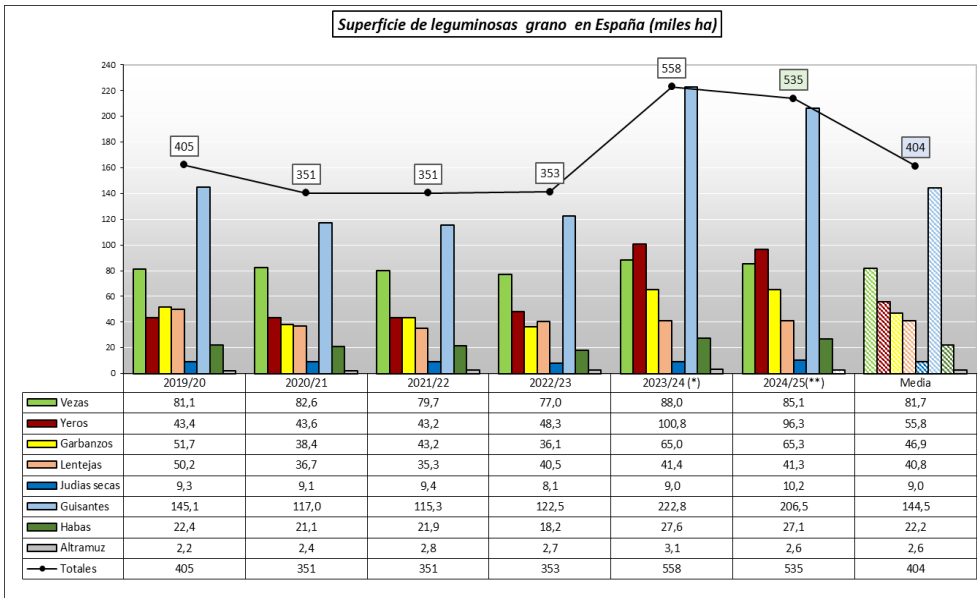

LEGUMINOSAS GRANO SUPERFICIE Y PRODUCCION EN ESPAÑA

(*) estimación; (**) avance

Campaña de comercialización: 1 de julio - 30 de junio.

Elaboración: Subdirección General de Cultivos Herbáceos e Industriales y Aceite de Oliva.