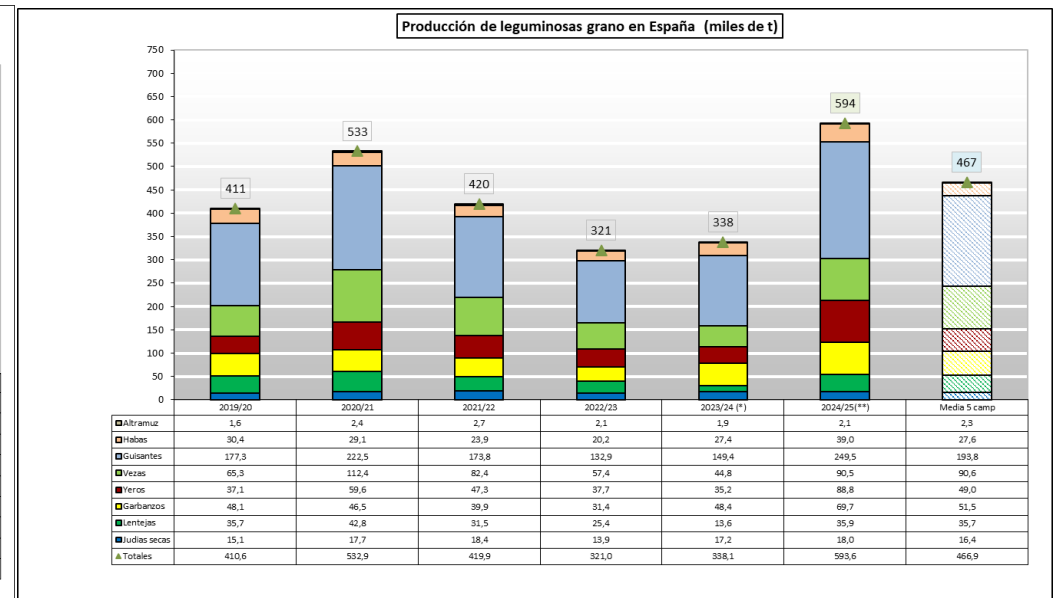

LEGUMINOSAS GRANO SUPERFICIE Y PRODUCCION EN ESPAÑA

(*) estimación; (**) avance

Campaña de comercialización: 1 de julio - 30 de junio.

Elaboración: Subdirección General de Cultivos Herbáceos e Industriales y Aceite de Oliva.