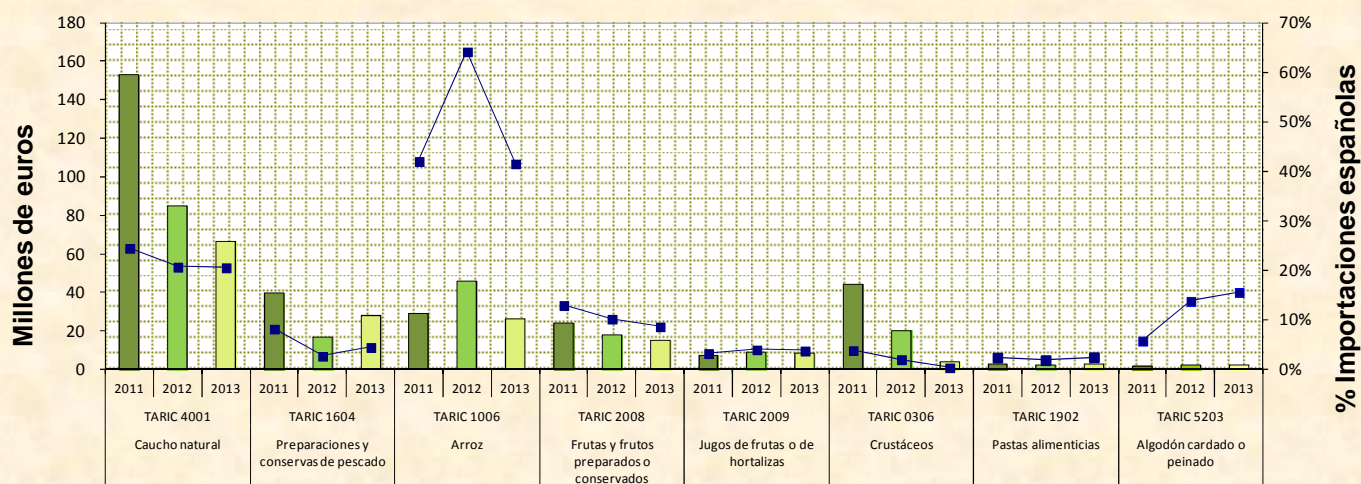

Importaciones

Subdirección General de Análisis, Prospectiva y Coordinación- Subsecretaría- MAGRAMA correo electrónico: sgapc@magrama.es
Se autoriza su utilización siempre que se cite expresamente su origen. Referenciar documento como "Fichas del Comercio Exterior Agrario y Pesquero de España con otros países"
Edita: Ministerio de Agricultura, Alimentación y Medio Ambiente. NIPO 280-13-075-4 Catálogo de publicaciones AGE: <http://publicacionesoficiales.boe.es/>