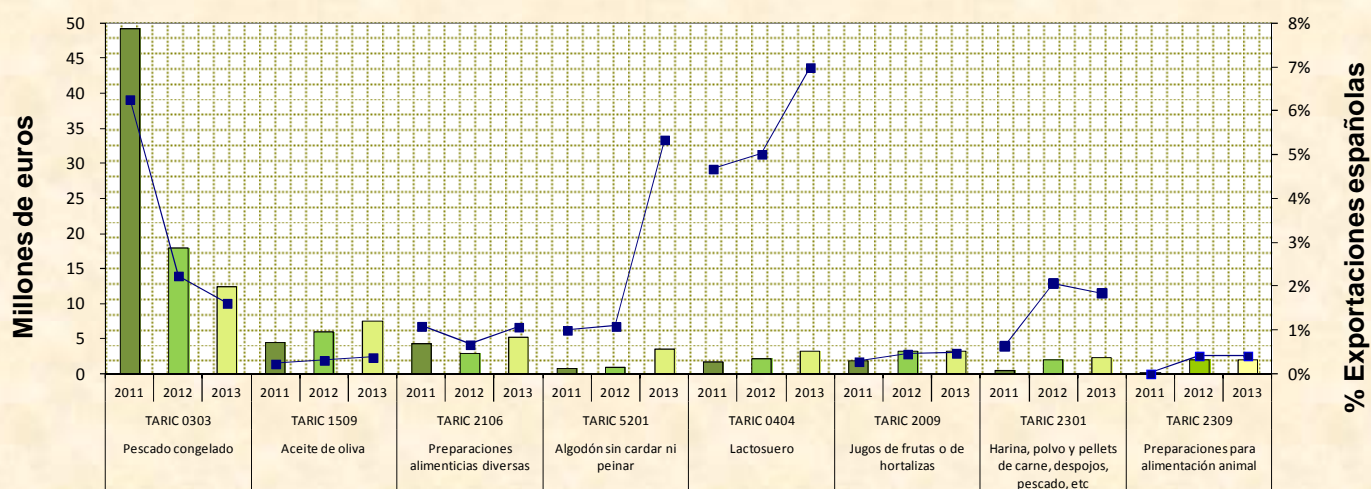

Fichas del Comercio Exterior Agrario y Pesquero de España con otros países: Tailandia

Todos los sectores	2011	2012	2013
Exportaciones (Millones €)	401	418	469
Importaciones (Millones €)	1.137	863	804
Saldo (Millones €)	-735	-445	-334
Total Comercio (Millones €)	1.538	1.280	1.273

Sector Agrario y Pesquero	2011	2012	2013
Exportaciones (Millones €)	73	54	60
Importaciones (Millones €)	326	221	171
Saldo (Millones €)	-252	-167	-111
Total Comercio (Millones €)	399	275	231

Exportaciones