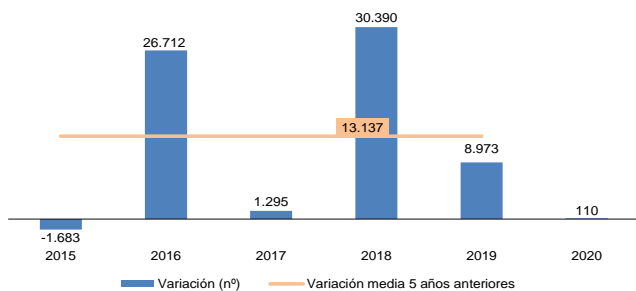

SECTOR PRIMARIO, respecto al mes anterior: **Afiliación ▲ 110** afiliados - **Paro Registrado ▲ 10.234** personas

1. AFILIACIÓN A LA SEGURIDAD SOCIAL

La afiliación aumenta en 110 personas en octubre, si bien se encuentra un 0,94% por debajo de la cifra registrada en 2019.

El número medio de **afiliados** pertenecientes al sector primario en octubre de 2020 es de **1.106.319** **afiliados**. La afiliación ha subido de manera muy ligera este mes; el registro de afiliados se distancia respecto a años previos.

Gráfico 1. Evolución afiliados a la S. Social. 2020, 2019 y media 2015-19

Evolución respecto al mes anterior

La afiliación ha aumentado en 110 personas, un 0,01%. El comportamiento de los afiliados en el mes de octubre es irregular, alternándose años de alto crecimiento con otros de escasa variación, como ha sido el caso del actual 2020.

Gráfico 2. Diferencia en el número de afiliados respecto al mes anterior mes de octubre de cada año

Evolución respecto al año anterior

La afiliación se sitúa un 0,94% por debajo de la cifra que se alcanzó en el mismo mes de 2019 (-10.483 afiliados). La afiliación muestra una tendencia a medio plazo (anual) decreciente desde mediados de 2019.