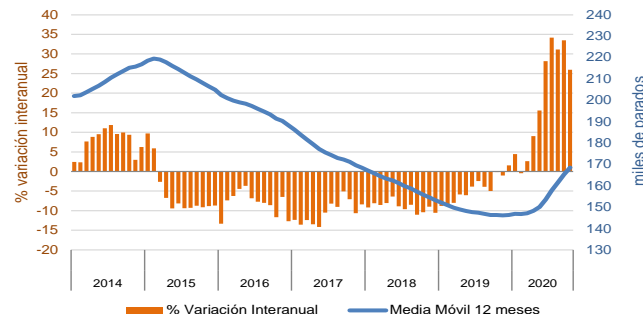

Gráfico 6. Variación (%) interanual de parados y media móvil parados.

Sector Primario = Agricultura, Ganadería, Caza y Servicios relacionados (CNAE 01) + Silvicultura y explotación forestal (CNAE 02) + Pesca y Acuicultura (CNAE 03)

Datos publicados por el Ministerio de Inclusión, Seguridad Social y Migraciones (dato de afiliación) y el Ministerio de Trabajo y Economía Social (paro registrado) el 4 de noviembre de 2020

S.G. Análisis, Coordinación y Estadística: <https://www.mapa.gob.es/es/ministerio/servicios/analisis-y-prospectiva/AyP_serie_Empleo.aspx>

Correo electrónico: sgac@mapa.es. Se autoriza su utilización total o parcial siempre que se cite expresamente su origen. Referenciar el documento como:

"Análisis y Prospectiva - Serie Empleo nº81. Afiliación y Paro Registrado en el Sector Primario. Octubre 2020" Edita: © Ministerio de Agricultura, Pesca y Alimentación. NIPO: 003190341

Catálogo de Publicaciones de la Administración General del Estado: <https://cpage.mpr.gob.es/>