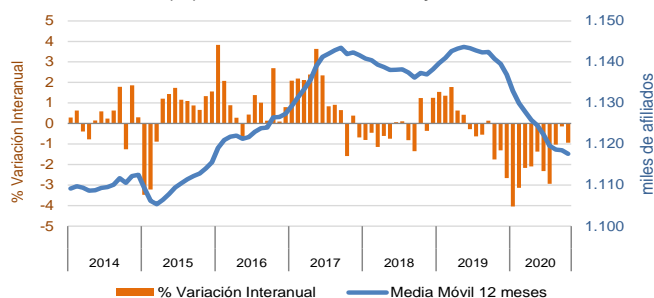

Gráfico 3. Variación (%) interanual de afiliación y media móvil afiliados.

2. PARO REGISTRADO EN EL SEPE

El paro aumenta en 10.234 personas en octubre y se sitúa un 25,96% por encima del paro registrado en 2019.

El número de **parados registrados** en el sector primario en octubre de 2020 es de **188.073** **personas**. Aumenta el desempleo este mes en línea con otros años, manteniéndose por encima del nivel de paro registrado en 2019 y la media de los 5 años anteriores.