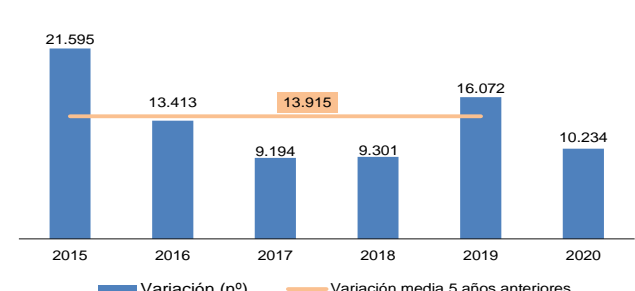

Gráfico 5. Diferencia en el número de parados respecto al mes anterior mes de octubre de cada año

Evolución respecto al año anterior

La cifra de desempleados este mes es un 25,96% superior con respecto a la que se registró en 2019 (+38.758 parados). La distancia con respecto al paro registrado en el año anterior se acorta este mes y pasa de superar el 30% a cifrarse en el 25%.