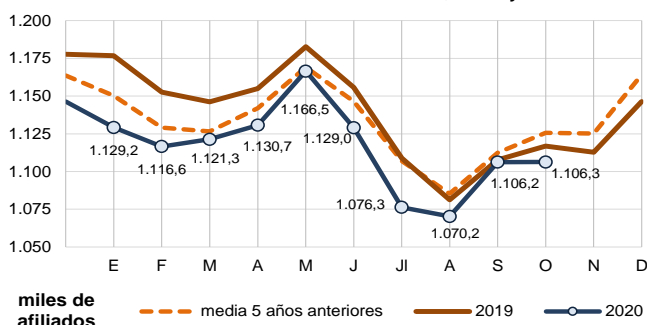

Afiliación y Paro Registrado en el Sector Primario - OCTUBRE 2020 -

El número medio de **afiliados** a la Seguridad Social fue de **18.990.364** en el total de la economía en **OCTUBRE de 2020**. Respecto al mes anterior, la afiliación aumenta en 113.975 personas (+0,60%) y respecto al año anterior disminuye en 439.629 personas (-2,26%). El número de **parados registrados** en las oficinas del Servicio Público de Empleo Estatal (SEPE) fue de **3.826.043** personas en el **último día del mes** de octubre de 2020. Respecto al mes anterior, el paro registrado aumenta en 49.558 personas (+1,31%) y respecto al año anterior aumenta en 648.384 personas (+20,40%).

SECTOR PRIMARIO, respecto al mes anterior: **Afiliación ▲ 110** afiliados - **Paro Registrado ▲ 10.234** personas

1. AFILIACIÓN A LA SEGURIDAD SOCIAL

La afiliación aumenta en 110 personas en octubre, si bien se encuentra un 0,94% por debajo de la cifra registrada en 2019.

El número medio de **afiliados** pertenecientes al sector primario en octubre de 2020 es de **1.106.319** **afiliados**. La afiliación ha subido de manera muy ligera este mes; el registro de afiliados se distancia respecto a años previos.

Gráfico 1. Evolución afiliados a la S. Social. 2020, 2019 y media 2015-19

Evolución respecto al mes anterior

La afiliación ha aumentado en 110 personas, un 0,01%. El comportamiento de los afiliados en el mes de octubre es irregular, alternándose años de alto crecimiento con otros de escasa variación, como ha sido el caso del actual 2020.