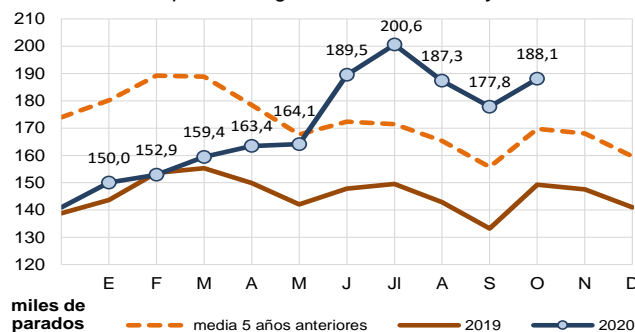

Gráfico 4. Evolución parados registrados. 2020, 2019 y media 2015-19

Evolución respecto al mes anterior

El paro registrado ha aumentado en 10.234 personas en septiembre, un 5,75%. El desempleo suele aumentar siempre en octubre, habiendo sido el incremento de este año similar al de 2019 y también con respecto al promedio de los 5 años anteriores.